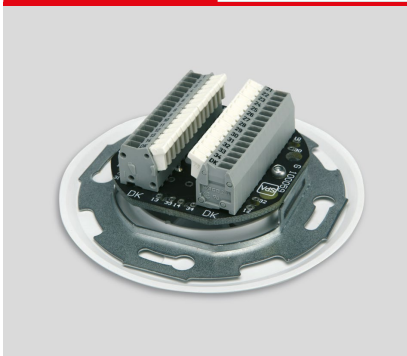

Vielseitiger Unterputzverteiler All-round terminal box for recess mounting

Diese Verteiler ist vielseitig einsetzbar und bietet einen Anschluss über WAGO-Klemmen. Er kann in Standardunterputzdosen und Hohlkammerdosen eingebaut werden.

This terminal box is extremely versatile and is connected by WAGO terminal technology. It is installed in standard recess-mounted terminal boxes and hollow chamber cases.

300 11 64 b

Technische Daten Specifications

Deckelmaterial Cap material	Kunststoff Plastic
Farben Colors	weiß white
Anschlussmöglichkeiten Connection options	siehe „Produktvarianten“ see “product versions”
Maße Deckel Cap dimensions	ø 80 mm
Zulassungen Approvals	siehe „Produktvarianten“ see “product versions”

* Lieferumfang für alle Produktvarianten

* Delivery contents for all product versions

Hinweis

Die Anschluss Technik befindet sich auf der Rückseite der Verteilerplatine. Dadurch kann bei der Beschaltung des Verteilers dieser mit einer Schraube an der Unterputzdose befestigt werden. So haben Sie für die Beschaltungsarbeiten am Verteiler beide Hände zur Verfügung.