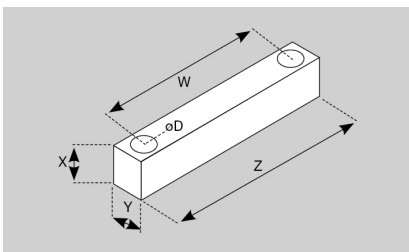

Aufbaumagnete Surface mount magnets

100 11 MK

Technische Daten Specifications

X	12 mm
Y	12 mm
Z	65 mm
W	55 mm
D (ø)	4,5 mm 4.5 mm
Maße Dimensions	Siehe „Produktvarianten“ See “product versions”
Farben Colors	weiß, braun white, brown
Magnetmaterial / Gehäusematerial Magnet material / Housing material	ALNICO 500 / Kunststoff ALNICO 500 / Plastic

Produktvarianten Product versions

Bezeichnung Description	Art. Nr. Art. no.	Farbe Color	Preisliste Kapitel Price list chapter
100 11 MK	1300336	weiß white	7.1
1 Magnet, 3 Höhenausgleichsscheiben, Befestigungsmaterial 1 Magnet, 3 height adjusting disks, fixing material	1300335	braun brown	7.1